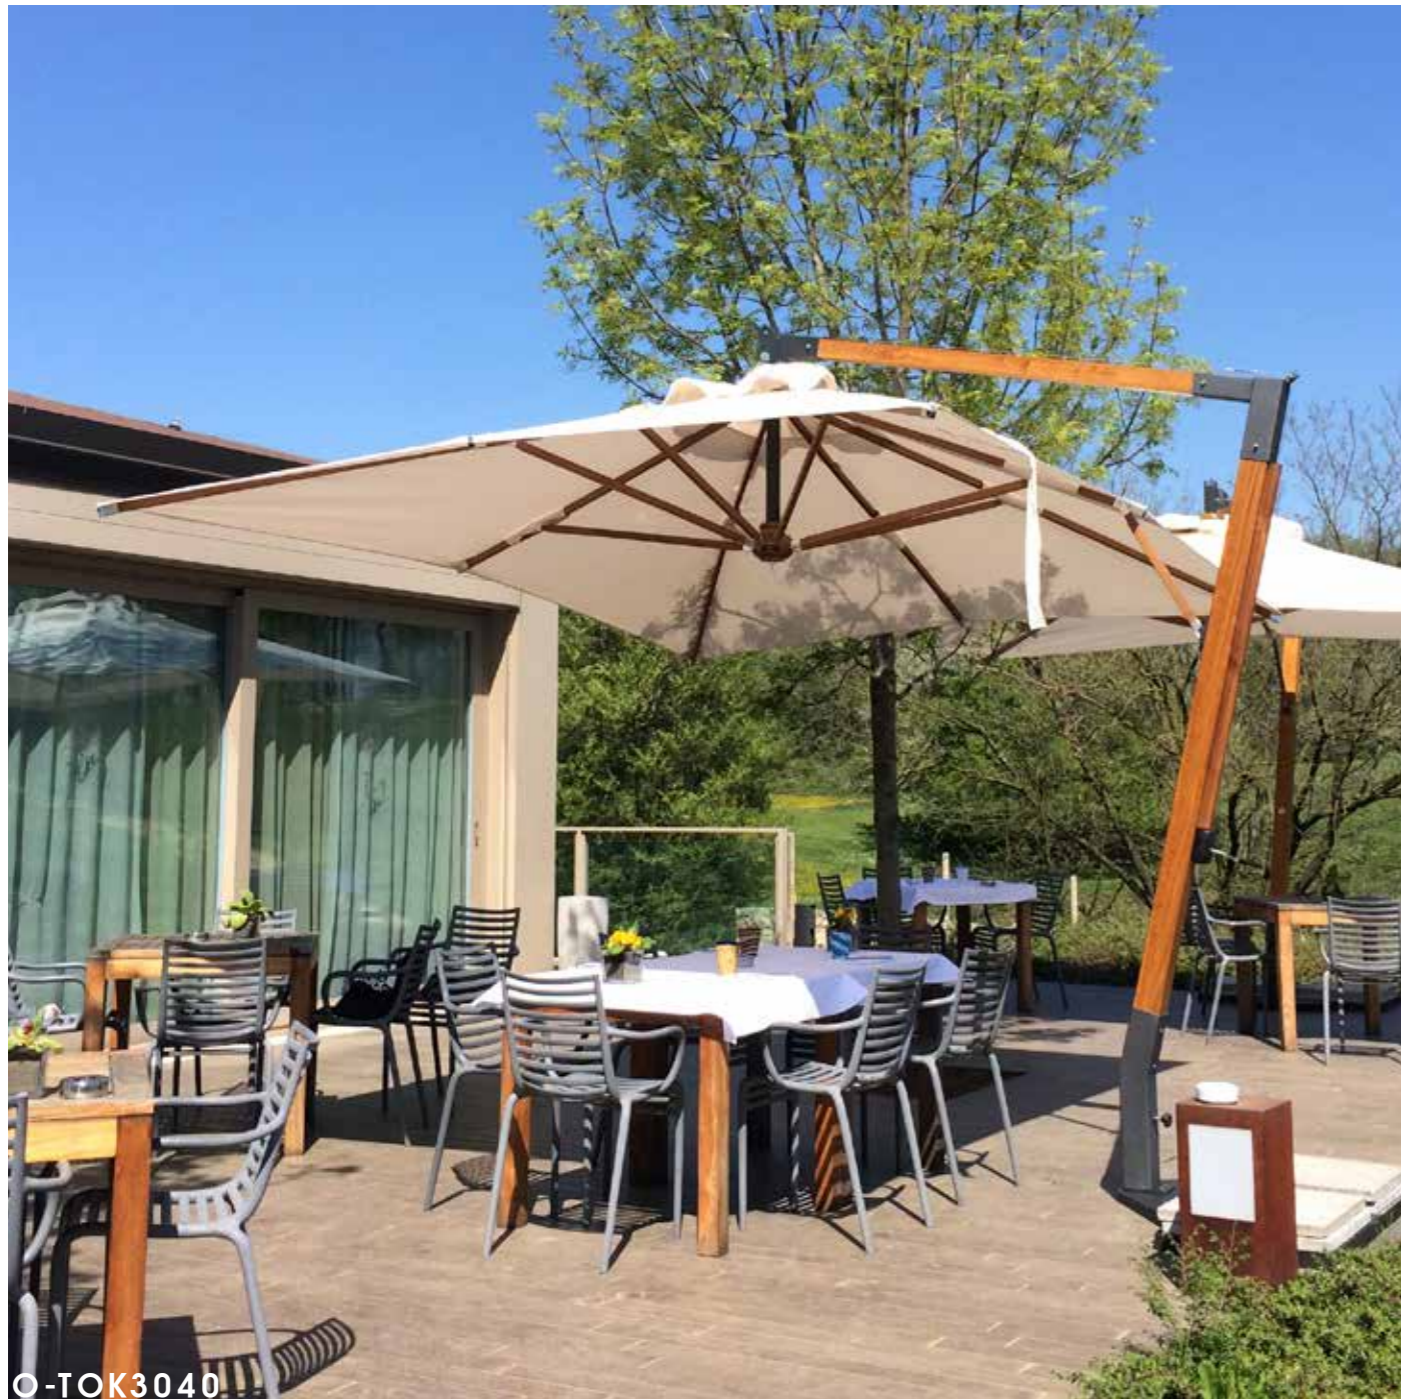

Danieli
Sombrillas de exterior

A photograph of an outdoor patio area. In the foreground, a large white patio umbrella with a wooden frame is partially visible. Below it, a wooden lounge chair with a light-colored fabric seat is positioned. The ground is a light-colored, possibly concrete or stone, surface. In the background, there is a low wooden retaining wall with a bed of small, multi-colored stones. The overall scene is bright and sunny, with shadows cast on the ground.

O-SANF3030

Prolongue
Sus espacios

SOMBRILLAS EXCÉNTRICAS

La elegancia es la palabra clave.
Esta sombrilla le sorprenderá
por su majestuosa presencia.
La estructura de madera se hace a un lado para
proporcionar toda la sombra del parasol a sus
momentos especiales.

O-SANF3535

©-TOK3040

©-SANF4040*
*ángulo reforzado

© -HAV40

SOMBRILLAS CON MÁSTIL CENTRAL

Del jardín al patio: la sombrilla de madera con mástil central transforma hasta los espacios más pequeños en rincones paradisíacos.